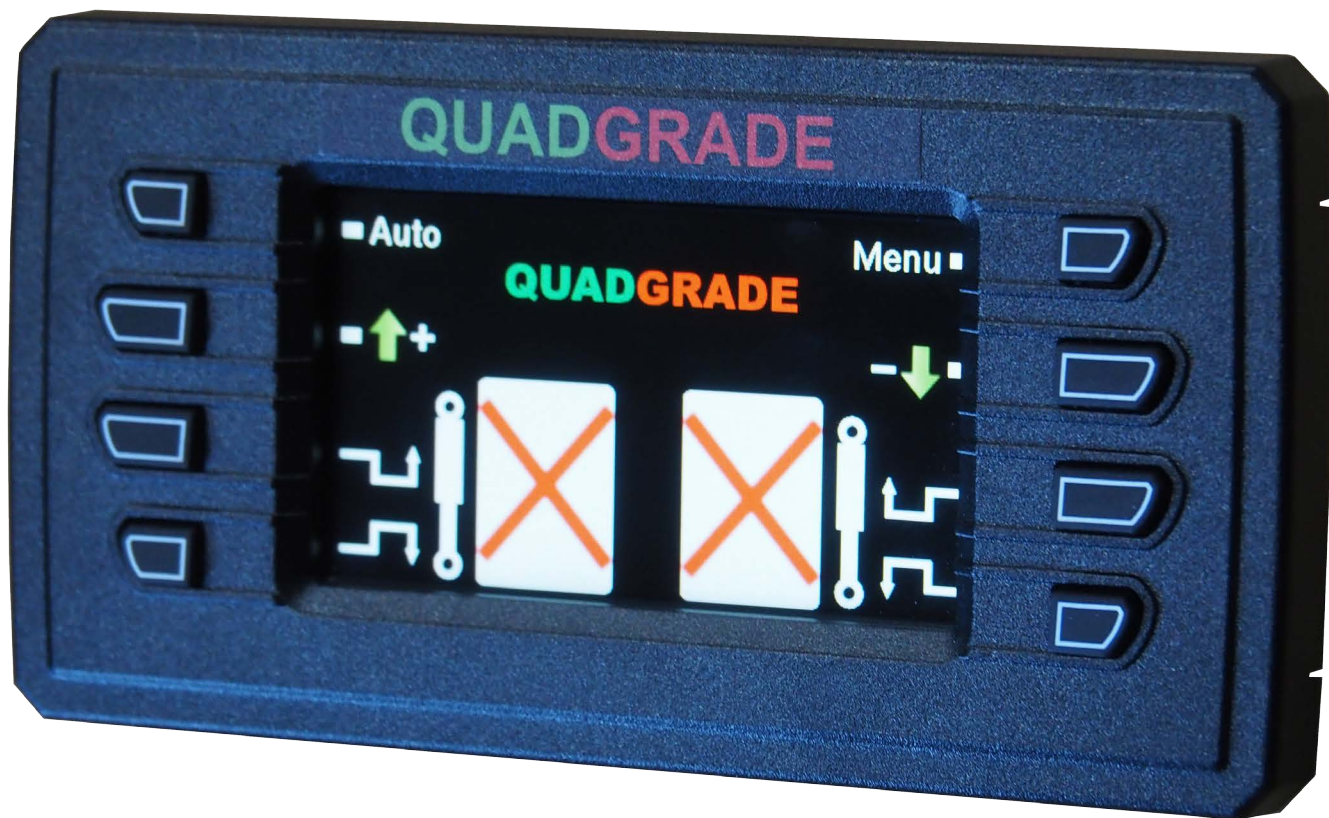

QUADGRADE

Setting the Grade

**Compact, waterdicht 2D controlesysteem
voor egaliseermachines**

UNIEKE KENMERKEN:

- WATERDICHT (IP67) SCHERM & AANSLUITDOOS: *ideaal voor open cabines*
- 7"KLEURENSCHERM: compact maar grote weergave van gegevens in één oogopslag
- VERSTELBARE GRAAD HOOGTE ONTVANGERS: *Pas de graad aan vanaf het scherm*
- FUNCTIE AUTO TUNE: *stemt zichzelf af, geen technicus vereist*
- HANDMATIG OVERNAME VAN HET SCHERM: *geen extra knoppen nodig*
- DIRECTE VERBINDINGSFUNCTIONALITEIT: *integreert met de meeste joysticks*
- SONISCH TRACKER: *leest draadlijn, doos & graad regeling*
- CAN BUS AANSTURING: *enkele 6 mm (1/4") kabel naar scherm*
- COMPONENTEN VAN DUITSE EN VS GEMAAKTE KWALITEIT: *gebruikelijk in de industrie*
- DIAGNOSESCHERM: *eenvoudige diagnose en foutopsporing*

Door onze toewijding aan continue verbetering zijn de specificaties zonder voorafgaande kennisgeving aan verandering onderhevig.

SharpGrade, QuadGrade en QuadRod zijn handelsmerken van Progressive IP Limited
 Copyright 2014 Progressive IP Limited
 NZ Octrooi Nr. 757100
www.sharpgrade.com